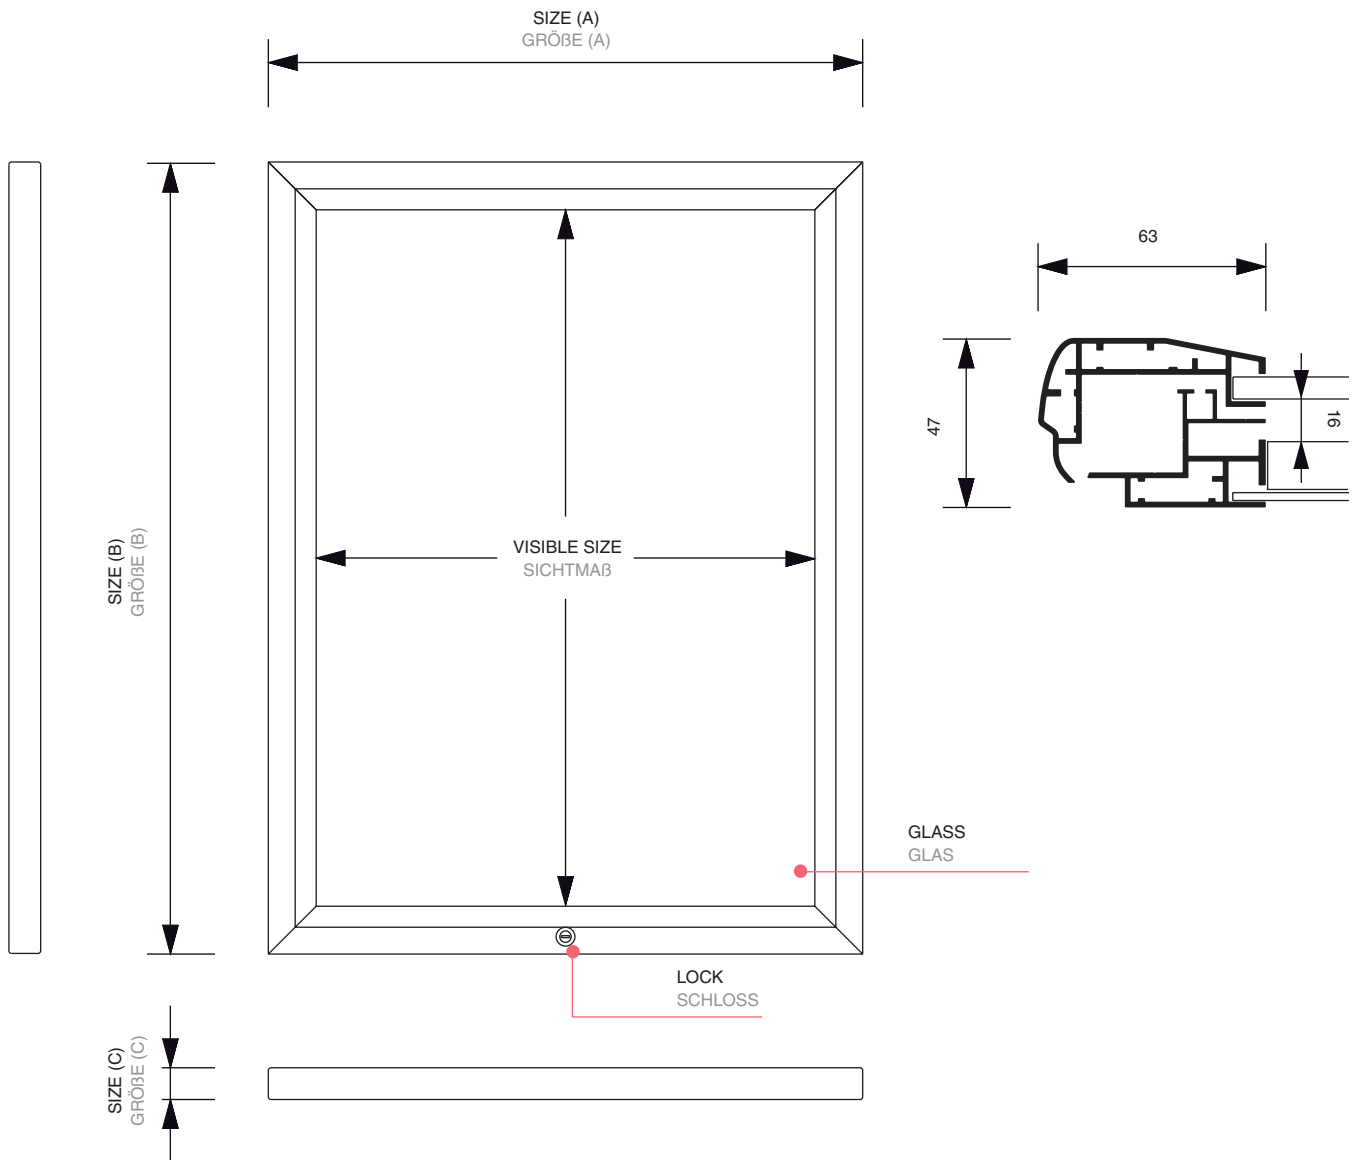

www.whitelightdisplay.co.uk

PRODUCT SHEET

Lockable Notice Board T Felt

ACCESSORIES ZUBEHÖR

(SET) PINS
HEFTZWECKEN

PRODUCT SHEET

Lockable Notice Board T Felt

ARTICLE CODE	COLOURS	CAPACITY	LOCKS	VISIBLE SIZE	SIZE (A x B x C)	NET WEIGHT
ARTIKELNUMMER	FARBEN	KAPAZITÄT	SCHLÖSSER	SICHTMAß	GRÖßE (A x B x C)	NETTO GEWICHT
SCTF4xA4PH		2 x 2 A4	1	459 x 633 mm	585 x 760 x 47 mm	10,38 kg
SCTF6xA4PH		3 x 2 A4	1	678 x 633 mm	805 x 760 x 47 mm	13,84 kg
SCTF8xA4PH		4 x 2 A4	1	898 x 633 mm	1025 x 760 x 47 mm	18,73 kg
SCTF9xA4PH		3 x 3 A4	1	678 x 940 mm	805 x 1067 x 47 mm	18,40 kg
SCTF12xA4PH		4 x 3 A4	1	898 x 940 mm	1025 x 1067 x 47 mm	23,58 kg
SCTF15xA4PH		5 x 3 A4	2	1118 x 940 mm	1245 x 1067 x 47 mm	26,73 kg
SCTF18xA4PH		6 x 3 A4	2	1338 x 940 mm	1465 x 1067 x 47 mm	31,48 kg
SCTF21xA4PH		7 x 3 A4	2	1558 x 940 mm	1685 x 1067 x 47 mm	34,38 kg
SCTF24xA4PH		8 x 3 A4	2	1779 x 940 mm	1905 x 1067 x 47 mm	37,44 kg
SCTF27xA4PH		9 x 3 A4	2	1998 x 940 mm	2125 x 1067 x 47 mm	48,21 kg

ARTICLE CODE	PACKING SIZE	PACKING WEIGHT	PCS / PALLET	WEIGHT OF PALLET	VOLUMETRIC WEIGHT	BELT SIZE	SHIPPING
ARTIKELNUMMER	PACKUNGS-GRÖßE	PACKUNGS-GEWICHT	STÜCK / PALETTE	PALETTE-GEWICHT	VOLUMEN-GEWICHT	GÜRTEL	VERSANDART
SCTF4xA4PH	652 x 827 x 102 mm	12,04 kg	26	334 kg	11,00 kg	2335 mm	UPS
SCTF6xA4PH	890 x 845 x 130 mm	15,90 kg	12	211 kg	14,71 kg	2730 mm	TOF
SCTF8xA4PH	1110 x 845 x 130 mm	19,95 kg	12	260 kg	18,42 kg	2950 mm	TOF
SCTF9xA4PH	1150 x 890 x 130 mm	21,16 kg	12	274 kg	20,23 kg	3085 mm	TOF
SCTF12xA4PH	1150 x 1110 x 130 mm	25,30 kg	6	172 kg	26,71 kg	3615 mm	TOF
SCTF15xA4PH	1330 x 1150 x 130 mm	30,95 kg	6	206 kg	31,95 kg	3880 mm	Rieck
SCTF18xA4PH	1550 x 1150 x 130 mm	36,46 kg	6	239 kg	37,19 kg	4100 mm	Rieck
SCTF21xA4PH	1770 x 1150 x 130 mm	40,07 kg	6	261 kg	42,42 kg	4320 mm	Rieck
SCTF24xA4PH	1992 x 1167 x 102 mm	44,15 kg	6	285 kg	47,42 kg	4530 mm	Rieck
SCTF27xA4PH	2210 x 1150 x 130 mm	55,35 kg	6*	353 kg*	52,90 kg	4760 mm	Rieck